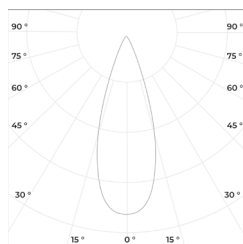

FORZA 12

Встраиваемый светильник

1236

12

20

- 45°
+ 40°

- 6500
- 5000
- 4000
- 3000
- 2700

RAD-FORZA

Описание изделия

Трековые потолочные светильники FORZA — мобильное решение для создания гармоничной световой среды в жилых и коммерческих помещениях. Оснащены поворотным механизмом и вторичной оптикой.

Вариант установки: Встраиваемый

Угол раскрытия: 15°, 24°, 38°, 60°

Напряжение питания: 230В AC (50 Гц)

Стандартный цвет корпуса, RAL: 9003, 9005

Система управления: DALI, 0-10, 1-10

Индекс цветопередачи CRI более: 80, 90

Коэффициент пульсации: < 1%

Степень защиты: IP 20

Гарантия: 5 лет

Технические данные

Максимальная потребляемая мощность, Вт	12
Максимальный световой поток, Лм*	1236
Размеры ШxВ, мм	60x130
Эффективность, Лм/Вт	105
Угол раскрытия	15°, 24°, 38°, 60°

Диаграмма направленности КСС

15°

24°

38°

60°