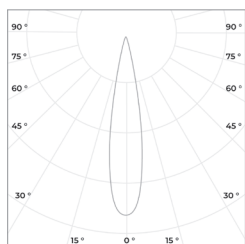

FORZA 12

Встраиваемый светильник

1236

12

20

- 45°
+ 40°

- 6500
- 5000
- 4000
- 3000
- 2700

RAD-FORZA

Описание изделия

Трековые потолочные светильники FORZA — мобильное решение для создания гармоничной световой среды в жилых и коммерческих помещениях. Оснащены поворотным механизмом и вторичной оптикой.

Вариант установки: Встраиваемый

Угол раскрытия: 15°, 24°, 38°, 60°

Напряжение питания: 230В AC (50 Гц)

Стандартный цвет корпуса, RAL: 9003, 9005

Система управления: DALI, 0-10, 1-10

Индекс цветопередачи CRI более: 80, 90

Коэффициент пульсации: < 1%

Степень защиты: IP 20

Гарантия: 5 лет

Технические данные

Максимальная потребляемая мощность, Вт	12
Максимальный световой поток, Лм*	1236
Размеры ШxВ, мм	60x130
Эффективность, Лм/Вт	105
Угол раскрытия	15°, 24°, 38°, 60°

Диаграмма направленности КСС

15°

24°

38°

60°