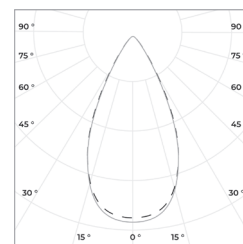

Коэффициент пульсации: < 1%

Степень защиты: IP 20

Гарантия: 5 лет

Технические данные

Максимальная потребляемая мощность, Вт	12
Максимальный световой поток, Лм*	1236
Размеры ШxВ, мм	60x130
Эффективность, Лм/Вт	105
Угол раскрытия	15°, 24°, 38°, 60°

Диаграмма направленности КСС

15°

24°

38°

60°

FORZA 12

Встраиваемый светильник

«ООО Технология Света»
г. Москва, ул. Зорге 22А
8 (800) 707-28-36
info@raduga-light.com

Световой поток указан для исполнения с цветовой температурой 5000 K, 80 Ra без вторичной оптики.
Замеры светового потока производились в интегрирующей сфере.

Световой поток с вариантами вторичной оптики указан в протоколах испытаний (предоставляется по запросу).