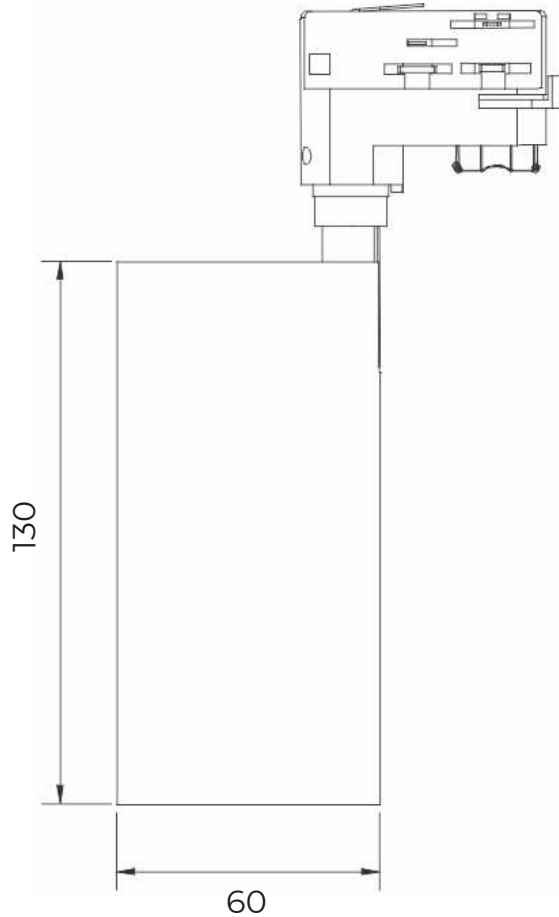

Коэффициент пульсации: < 1%

Степень защиты: IP 20

Гарантия: 5 лет

Технические данные

Максимальная потребляемая мощность, Вт	12
Максимальный световой поток, Лм*	1236
Размеры ШxВ, мм	60x130
Эффективность, Лм/Вт	105
Угол раскрытия	15°, 24°, 38°, 60°

Диаграмма направленности КСС

15°

24°

38°

60°

FORZA 12

Встраиваемый светильник

«ООО Технология Света»
г. Москва, ул. Зорге 22А
8 (800) 707-28-36
info@raduga-light.com

Световой поток указан для исполнения с цветовой температурой 5000 K, 80 Ra без вторичной оптики.
Замеры светового потока производились в интегрирующей сфере.

Световой поток с вариантами вторичной оптики указан в протоколах испытаний (предоставляется по запросу).