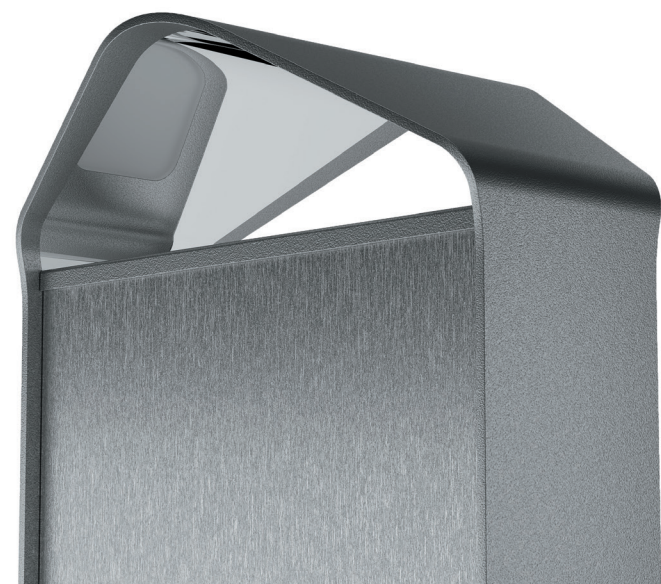

Светильник CAS LAND — комплексное решение для садово-парковых зон, придомовых территорий, парковок. Позволяет совмещать функции декоративного освещения, навигации, информирования.

CAS LAND

1650

13,48

65

15

-45

+40

- 6500
- 5000
- 4000
- 3000
- 2700

Технические данные

Максимальная потребляемая мощность

15 Вт

Длины

264x200x881

Напряжение питания

230 В. 50 Гц

Масса

13,48 кг

Материал корпуса

Сталь, декоративная панель

Угол раскрытия

Отраженный свет