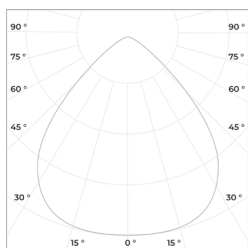

Максимальная потребляемая мощность, Вт	18
Максимальный световой поток, Лм*	1700
Размеры ШxВ, мм	260x260x60
Эффективность, Лм/Вт	94
Угол раскрытия	120°

Диаграмма направленности КСС

120°