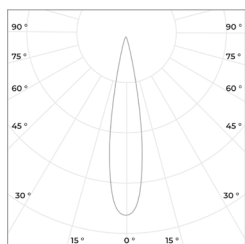

BETRIA 32

Встраиваемый светильник

3360

32

20

- 45°
+ 40°

- 6500
- 5000
- 4000
- 3000
- 2700

RAD-BETRIA

Описание изделия

Накладные поворотные светильники даунлайты с пониженным уровнем зрительного дискомфорта. Светильник оснащен поворотным механизмом и оптикой, обеспечивающей требуемый угол рассеивания от 15 до 60 градусов.

Вариант установки: Встраиваемый

Угол раскрытия: 15°, 24°, 38°, 60°

Напряжение питания: 230В AC (50 Гц)

Стандартный цвет корпуса, RAL: 9003, 9005

Система управления: DALI, 0-10, 1-10

Индекс цветопередачи CRI более: 80, 90

Коэффициент пульсации: < 1%

Степень защиты: IP 20

Гарантия: 5 лет

Технические данные

Максимальная потребляемая мощность, Вт	32
Максимальный световой поток, Лм*	3360
Размеры ШxВ, мм	90x185
Эффективность, Лм/Вт	105
Угол раскрытия	15°, 24°, 38°, 60°

Диаграмма направленности КСС

15°

24°

38°

60°