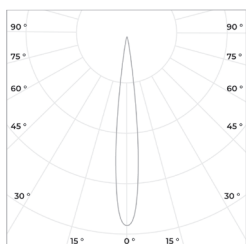

Диаграмма направленности КСС

15°