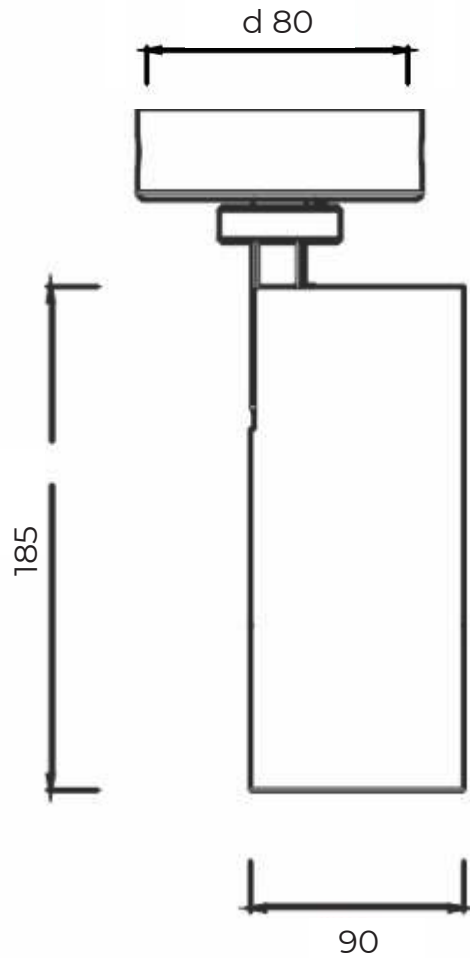

Вариант установки: Встраиваемый

Угол раскрытия: 15°, 24°, 38°, 60°

Напряжение питания: 230В AC (50 Гц)

Стандартный цвет корпуса, RAL: 9003, 9005

Система управления: DALI, 0-10, 1-10

Индекс цветопередачи CRI более: 80, 90

Коэффициент пульсации: < 1%

Степень защиты: IP 20

Гарантия: 5 лет

Технические данные

Максимальная потребляемая мощность, Вт	32
Максимальный световой поток, Лм*	3360
Размеры ШxВ, мм	90x185
Эффективность, Лм/Вт	105
Угол раскрытия	15°, 24°, 38°, 60°

Диаграмма направленности КСС

15°

24°

38°

60°

BETRIA 32

Встраиваемый светильник

«ООО Технология Света»
г. Москва, ул. Зорге 22А
8 (800) 707-28-36
info@raduga-light.com

Световой поток указан для исполнения с цветовой температурой 5000 К, 80 Ra без вторичной оптики. Замеры светового потока производились в интегрирующей сфере.

Световой поток с вариантами вторичной оптики указан в протоколах испытаний (предоставляется по запросу).