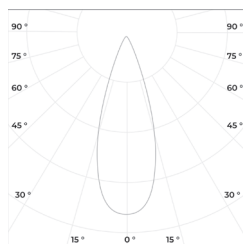

BETRIA 32

Встраиваемый светильник

3360

32

20

- 45°
+ 40°

- 6500
- 5000
- 4000
- 3000
- 2700

RAD-BETRIA

Описание изделия

Накладные поворотные светильники даунлайты с пониженным уровнем зрительного дискомфорта. Светильник оснащен поворотным механизмом и оптикой, обеспечивающей требуемый угол рассеивания от 15 до 60 градусов.

Вариант установки: Встраиваемый

Угол раскрытия: 15°, 24°, 38°, 60°

Напряжение питания: 230В AC (50 Гц)

Стандартный цвет корпуса, RAL: 9003, 9005

Система управления: DALI, 0-10, 1-10

Индекс цветопередачи CRI более: 80, 90

Коэффициент пульсации: < 1%

Степень защиты: IP 20

Гарантия: 5 лет

Технические данные

Максимальная потребляемая мощность, Вт	32
Максимальный световой поток, Лм*	3360
Размеры ШxВ, мм	90x185
Эффективность, Лм/Вт	105
Угол раскрытия	15°, 24°, 38°, 60°

Диаграмма направленности КСС

15°

24°

38°

60°