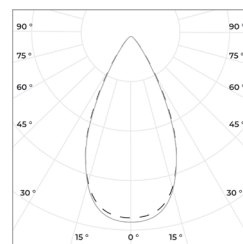

Коэффициент пульсации: < 1%

Степень защиты: IP 20

Гарантия: 5 лет

Технические данные

Максимальная потребляемая мощность, Вт	32
Максимальный световой поток, Лм*	3360
Размеры ШxВ, мм	90x185
Эффективность, Лм/Вт	105
Угол раскрытия	15°, 24°, 38°, 60°

Диаграмма направленности КСС

15°

24°

38°

60°

BETRIA 32

Встраиваемый светильник

«ООО Технология Света»
г. Москва, ул. Зорге 22А
8 (800) 707-28-36
info@raduga-light.com

Световой поток указан для исполнения с цветовой температурой 5000 К, 80 Ra без вторичной оптики. Замеры светового потока производились в интегрирующей сфере.

Световой поток с вариантами вторичной оптики указан в протоколах испытаний (предоставляется по запросу).