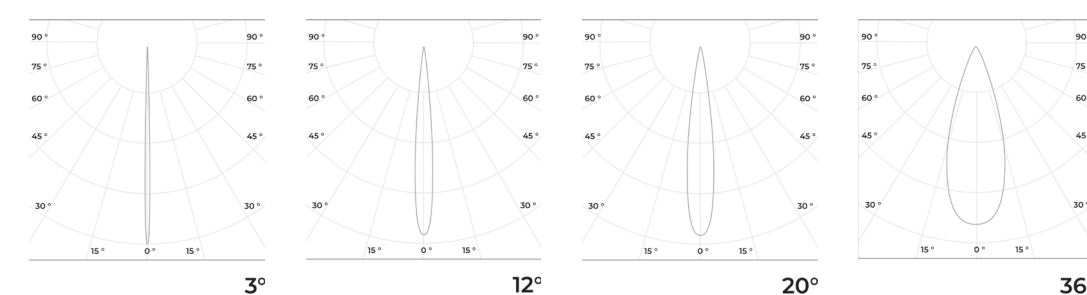

1,3-2,8

18-66

IP 67

-45 +40

Технические данные

Максимальная потребляемая мощность

18 Вт; 39 Вт; 66 Вт

Длины

Алюминий анодированный,
+ закаленное стекло

Угол раскрытия

3°, 8°, 12°, 20°, 24°, 36°, 60°

Коррелированная цветовая температура

2700K-6500K, RGBW,
R,G,B и пр.

Стандартный цвет корпуса

RAL 8022

Ral: