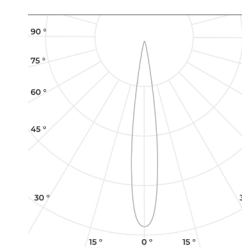

 -6500
-5000
-4000
-3000
-2700

270

Технические данные

Напряжение питания	230 В, 50 Гц
Коэффициент мощности	0,98
Коэффициент пульсации светового потока	<1%
Угол раскрытия	20 °, 60 °, 100 °, 30x115 °
Материал корпуса	Анодированный алюминий, оптика из PC или PMMA
Потребляемая мощность, Вт.	27-483
Световой поток, Лм.	4300-76500
Стандартный цвет корпуса	RAL 8022

RAD-TERM

Исполнение А

Исполнение В

Исполнение С

20°

60°

100°

30x115°