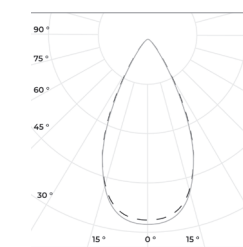

 -6500
-5000
-4000
-3000
-2700

270

Технические данные

Напряжение питания	230 В, 50 Гц
Коэффициент мощности	0,98
Коэффициент пульсации светового потока	<1%
Угол раскрытия	20 °, 60 °, 100 °, 30x115 °
Материал корпуса	Анодированный алюминий, оптика из PC или PMMA
Потребляемая мощность, Вт.	27-483
Световой поток, Лм.	4300-76500
Стандартный цвет корпуса	RAL 8022

RAD-TERM

Исполнение А

Исполнение В

Исполнение С

20°

60°

100°

30x115°