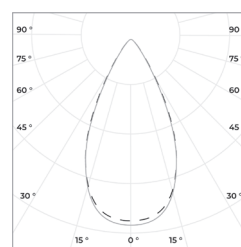

Коэффициент пульсации: < 1%

Монтажное отверстие D: 75 мм

Степень защиты: IP 50

Гарантия: 5 лет

Технические данные

Максимальная потребляемая мощность, Вт	7
Максимальный световой поток, Лм*	700
Монтажное отверстие D, мм	75
Размеры ШxВ, мм	85x68
Эффективность, Лм/Вт	100
Угол раскрытия	15°, 24°, 38°, 60°

Диаграмма направленности КСС

15°

24°

38°

60°

NAIR 7

Встраиваемый светильник

«ООО Технология Света»