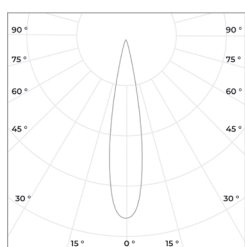

Коэффициент пульсации: < 1%

Монтажное отверстие D: 75 мм

Степень защиты: IP 50

Гарантия: 5 лет

Технические данные

Максимальная потребляемая мощность, Вт	7
Максимальный световой поток, Лм*	700
Монтажное отверстие D, мм	75
Размеры ШxВ, мм	85x68
Эффективность, Лм/Вт	100
Угол раскрытия	15°, 24°, 38°, 60°

Диаграмма направленности КСС

15°

24°

38°

60°

NAIR 7

Встраиваемый светильник

«ООО Технология Света»