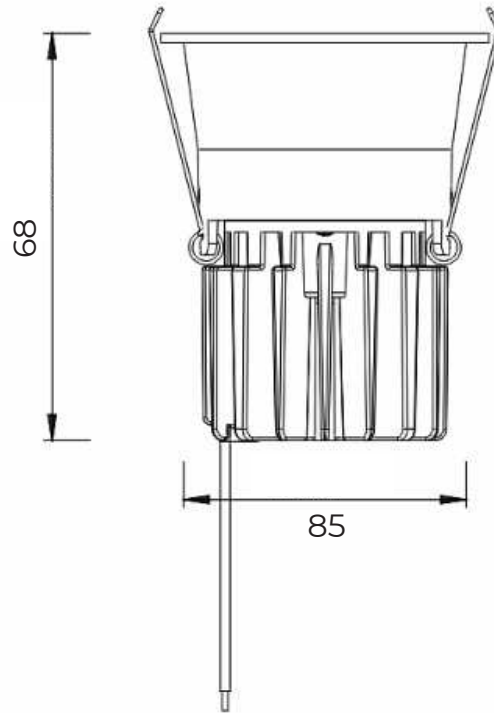

NAIR 7

Встраиваемый светильник

«ООО Технология Света»

г. Москва, ул. Зорге 22А

8 (800) 707-28-36

info@raduga-light.com

Световой поток указан для исполнения с цветовой температурой 5000 К, 80 Ra без вторичной оптики. Замеры светового потока производились в интегрирующей сфере.

Световой поток с вариантами вторичной оптики указан в протоколах испытаний (предоставляется по запросу).

Заявленные в таблице данные могут изменяться в пределах 10%.

Производитель оставляет за собой право вносить изменения, не ухудшающие качество изделия, в конструкцию отдельных деталей, узлов и параметров светильника без предварительного уведомления.