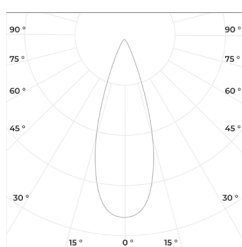

Коэффициент пульсации: < 1%

Монтажное отверстие D: 75 мм

Степень защиты: IP 50

Гарантия: 5 лет

Технические данные

Максимальная потребляемая мощность, Вт	7
Максимальный световой поток, Лм*	700
Монтажное отверстие D, мм	75
Размеры ШxВ, мм	85x68
Эффективность, Лм/Вт	100
Угол раскрытия	15°, 24°, 38°, 60°

Диаграмма направленности КСС

15°

24°

38°

60°

NAIR 7

Встраиваемый светильник

«ООО Технология Света»