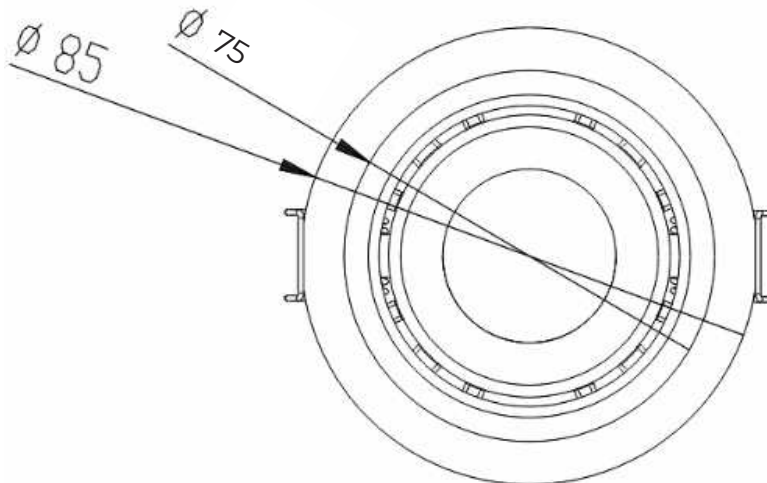

NAIR 7

Встраиваемый светильник

«ООО Технология Света»

г. Москва, ул. Зорге 22А

8 (800) 707-28-36

info@raduga-light.com

Световой поток указан для исполнения с цветовой температурой 5000 К, 80 Ra без вторичной оптики. Замеры светового потока производились в интегрирующей сфере.

Световой поток с вариантами вторичной оптики указан в протоколах испытаний (предоставляется по запросу).

Заявленные в таблице данные могут изменяться в пределах 10%.

Производитель оставляет за собой право вносить изменения, не ухудшающие качество изделия, в конструкцию отдельных деталей, узлов и параметров светильника без предварительного уведомления.