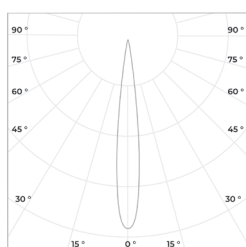

Коэффициент пульсации: < 1%

Монтажное отверстие D: 75 мм

Степень защиты: IP 50

Гарантия: 5 лет

Технические данные

Максимальная потребляемая мощность, Вт	7
Максимальный световой поток, Лм*	700
Монтажное отверстие D, мм	75
Размеры ШxВ, мм	85x68
Эффективность, Лм/Вт	100
Угол раскрытия	15°, 24°, 38°, 60°

Диаграмма направленности КСС

15°

24°

38°

60°

NAIR 7

Встраиваемый светильник

«ООО Технология Света»